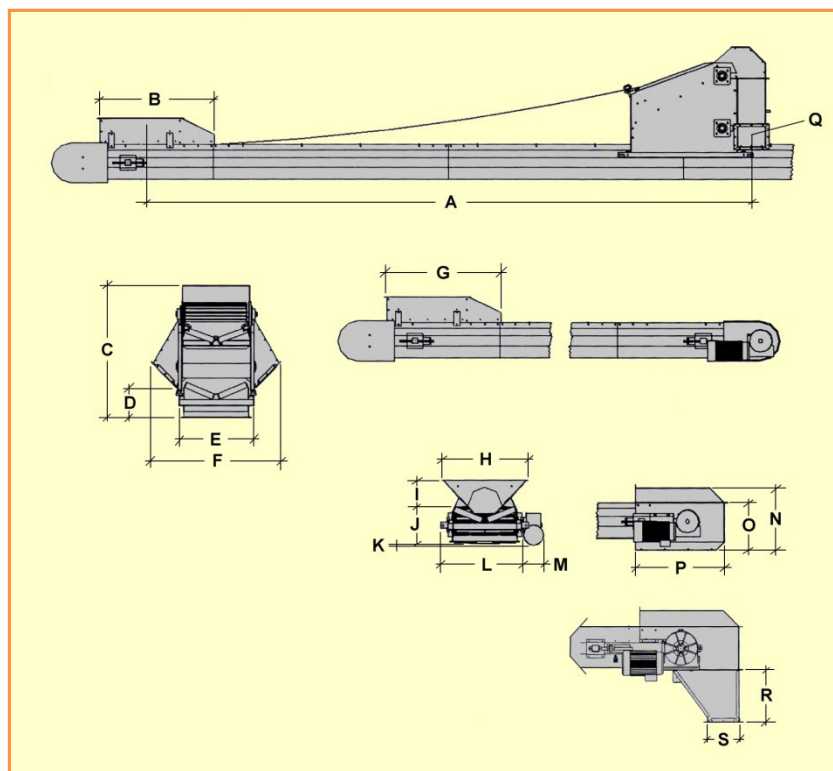

SKANDIMEX

CONVOYEURS à BANDE 60 à 300 t/h

Cotes mm

	A	B et G	C	D	E	F	H	I	J	K	L	M	N	O	P	Q et S	R
CB-50	≥ 5 m	1000	955	320	535	1000	650	215	320	70	650	200	540	415	780	240X240	400
CB-51	≥ 5 m	1000	1150	300	635	1100	750	215	300	70	750	200	540	415	780	240X240	400
CB-52	≥ 5 m	1150	1225	300	785	1330	840	215	300	70	900	200	540	415	780	300X300	400
CB-400	≥ 5 m	1055	1630	305	960	1670	1065	260	360	45	1081	700	680	425	965	400x400	450

Poids / longueur	CB-50	CB-51	CB-52	CB-400
10 m	447 kg	524 kg	582 kg	693 kg
20 m	838 kg	1.040 kg	1.154 kg	1.560 kg
40 m	1.448 kg	1.747 kg	1.966 kg	2.546 kg
60 m	2.019 kg	2.492 kg	2.726 kg	3.480 kg
80 m	2.591 kg	3.192 kg	3.500 kg	4.428 kg
100 m		3.892 kg	4.260 kg	5.362 kg

Puissance / longueur	CB-50	CB-51	CB-52	CB-400
2,2 kW	2 à 16 m	2 à 21 m	2 à 17 m	
3,0 kW	17 à 26 m	22 à 35 m	18 à 28 m	2 à 17 m
4,0 kW	27 à 39 m	36 à 52 m	29 à 42 m	18 à 24 m
5,5 kW				25 à 35 m
7,5 kW				36 à 49 m
2 x 2,2 kW	40 à 43 m	53 à 58 m	43 à 48 m	
2 x 3,0 kW	44 à 63 m	59 à 85 m	49 à 71 m	
2 x 4,0 kW	64 à 80 m	86 à 100 m	72 à 100 m	50 à 53 m
2 x 5,5 kW				54 à 74 m
2 x 7,5 kW				75 à 100 m

2014-07