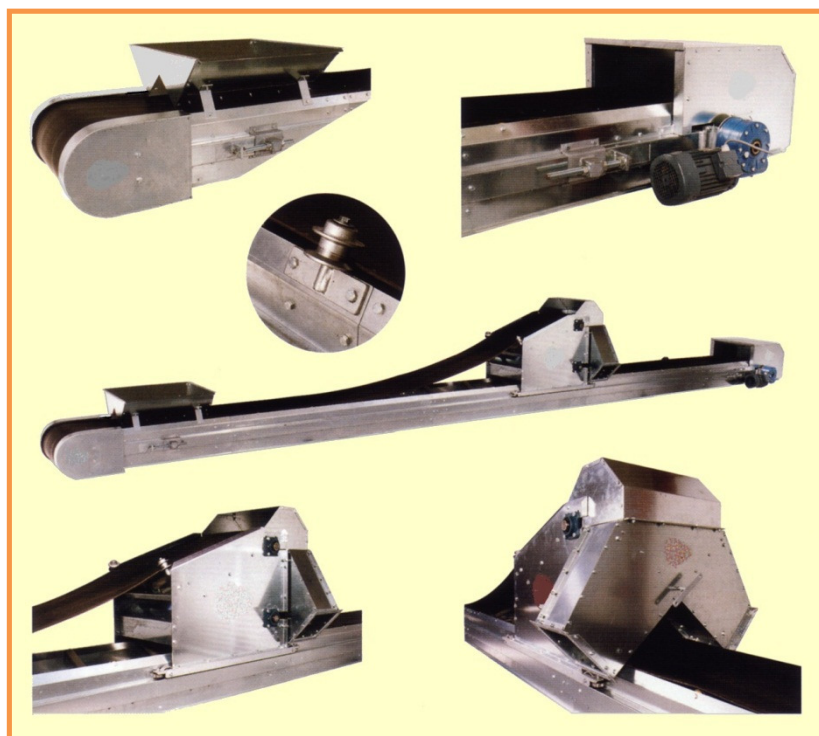

SKANDIMEX

CONVOYEURS à BANDE 60 à 300 t/h

Les convoyeurs à bande série **CB** sont destinés à transporter grains et tout produit vrac
ils sont proposés en quatre gabarits :

modèles	▶	CB-50	CB-51	CB-52	CB-400
débit volumétrique		80 m ³ /h	140 m ³ /h	200 m ³ /h	400 m ³ /h
débit pondéral à densité 0,75		60 t/h	105 t/h	150 t/h	300 t/h
largeur de bande		400 mm	500 mm	650 mm	800 mm

construction en acier galvanisé
convoyage jusqu'à plus de 100 m, à l'horizontale ou incliné jusqu'à 30°
fonctionnement dans les deux sens

■ Composition standard :

- tête motrice avec moteur électrique à bride 1500t/mn et réducteur à roue et vis
- extensions de 0,5 - 1,0 - 2,0 m de longueur
- bande transporteuse qualité NK 250/2 - 3+1.0
- guidage de bande : **CB-50** : glissières en V recouvertes de PEHD 1000 tous les 50 cm
CB-51 - CB-52 - CB-400 : rouleaux en V tous les 50 cm
- rouleaux de retour tous les 2 m
- système de tension

■ Options :

- bande transporteuse traitée anti gras
- chevrons vulcanisés
- guides latéraux de 15 cm
- raclettes de nettoyage
- trémie d'alimentation galvanisée
- sortie en bout capotée
- chariot de déversement mobile
- suspensions et plateformes
- contrôleur de rotation
- automatismes